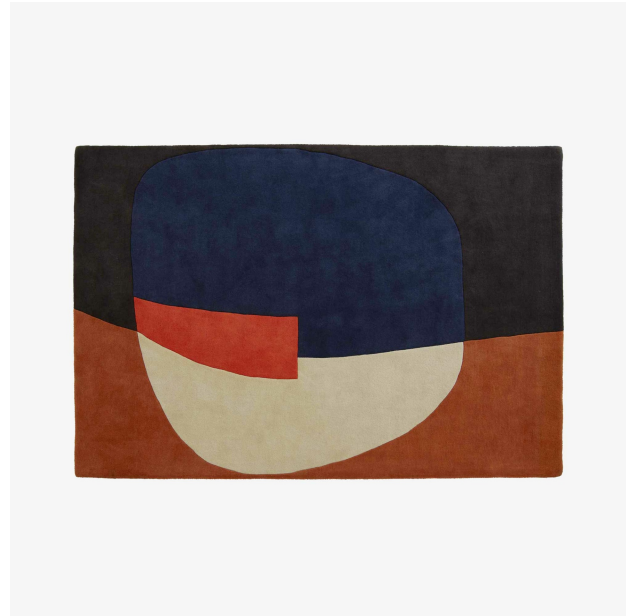

RUG NAÏF

Designer

Juliette Rougier

Description

Tapis 100 % laine, tufté main, lignes
ciselées.

Technical characteristics

Tapis 100 % laine, tufté main, lignes
ciselées.

Dimensions