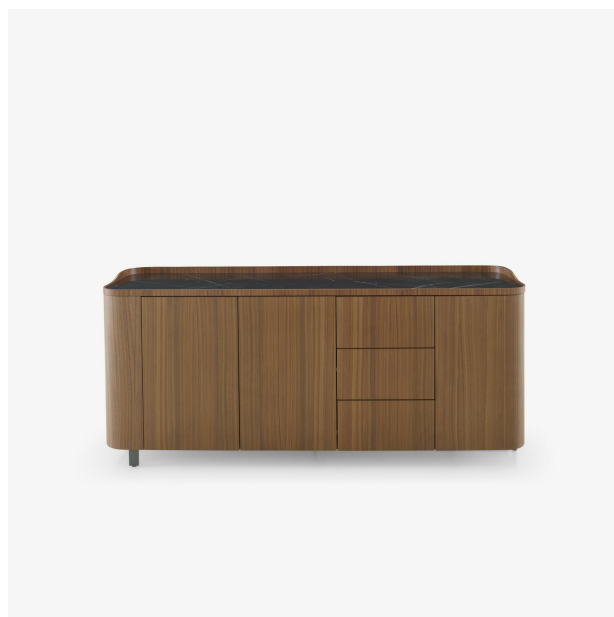

# SIDEBOARD POSTMODERNE

**Designer**

Eric Jourdan

## Dimensions

Height 780 mm | Width 1,800 mm | Depth 470 mm