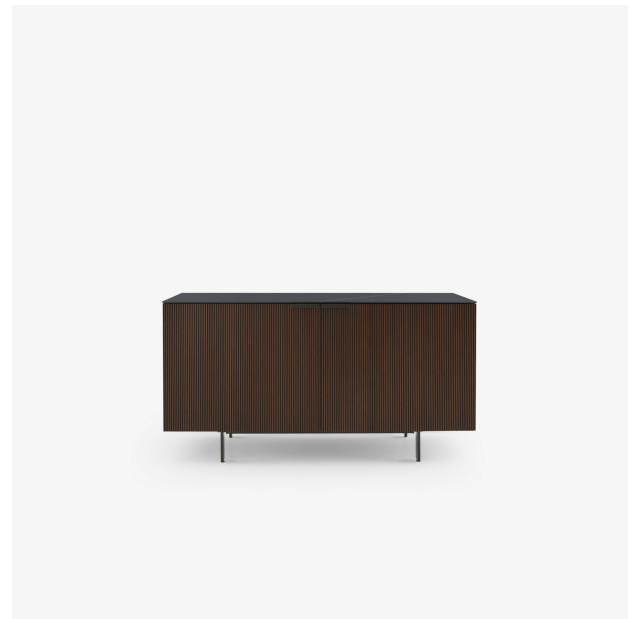

# SIDEBOARD 2 DOORS C 58 SELVANS

**Designer**

Christian Werner

## **Dimensions**

Height 725 mm | Width 1,384 mm | Depth 459 mm