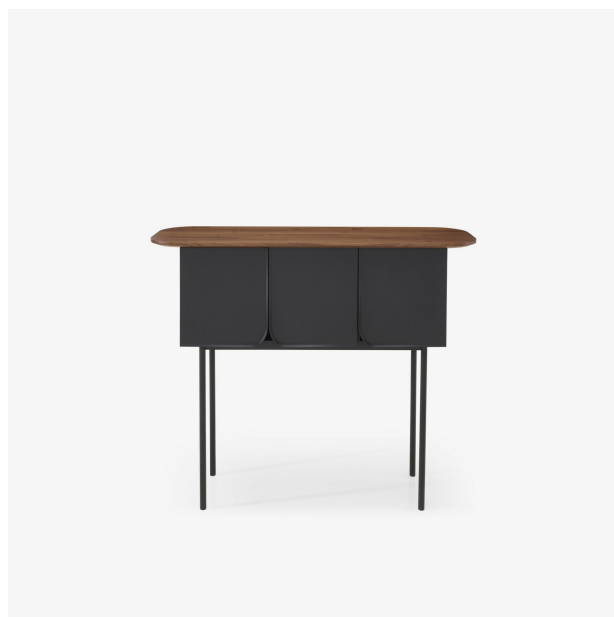

AUBE

Designer

Valentine Maupetit

Caractéristiques techniques

PRODUITS

CONSOLE 3 PORTES

Dimensions

Hauteur 915 mm

Largeur 1130 mm

Profondeur 380 mm

Poids 35 kg