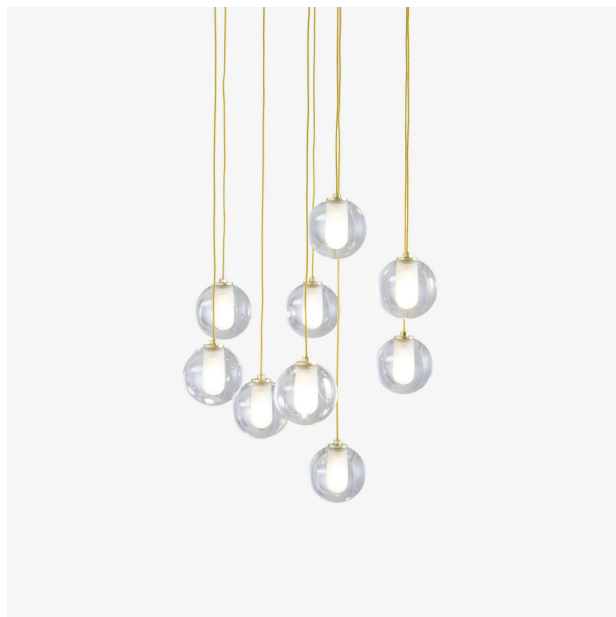

CALOT

Designer

Patrick Zulauf

Caractéristiques techniques

- Lampe à poser avec mât en acier chromé, socle (Ø 9 - H 3,5 cm) en marbre blanc, câble pvc blanc et interrupteur à main blanc. Ou lampe à poser avec mât en acier laitoné finition vernis incolore mat, socle (Ø 9 - H 3,5 cm) en marbre noir, câble pvc noir et interrupteur à main noir. Abat-jour (Ø 9 cm) en résine transparente avec une réservation dépolie sablée pour accueillir l'ampoule. Lampe livrée avec une ampoule Led 2W G4, température de couleur 3000K (blanc chaud) de 220 lumens. - Liseuse avec mât en acier chromé, socle (Ø 14 - H 3,5 cm) en marbre blanc, câble pvc blanc et interrupteur à main blanc. Ou liseuse avec mât en acier laitoné finition vernis incolore mat, socle (Ø 14 - H 3,5 cm) en marbre noir, câble pvc noir et interrupteur à main noir. Abat-jour (Ø 9 cm) en résine transparente avec une réservation dépolie sablée pour accueillir l'ampoule. Lampe livrée avec une ampoule Led 2W G4, température de

PRODUITS

LAMPE À POSER STRUCTURE ACIER CHROMÉ / SOCLE BLANC

Dimensions

Hauteur 380 mm
Diamètre 90 mm
Poids 1 kg

LAMPE À POSER STRUCTURE ACIER LAITONNÉ / SOCLE NOIR

Dimensions

Hauteur 380 mm
Diamètre 90 mm
Poids 1 kg

LISEUSE STRUCTURE ACIER CHROMÉ / SOCLE BLANC

Plus d'info sur
www.cinna.fr

CinnaTM

© Ligne Roset 2024

couleur 3000K (blanc chaud) de 220 lumens. - Suspension avec abat-jour vissé en résine transparente Ø 8 cm, avec une réservation dépolie sablée pour accueillir l'ampoule. Câble électrique décor laiton de 2.50 mètres. Système de réglage en hauteur par coulistop. Pavillon Ø 12 cm H = 2.5 cm, laqué époxy blanc satiné. Livrée avec une ampoule LED 1.2W 12v G4, température de couleur 3000K (blanc chaud), 100 Lumens. Ampoule LED non dimmable. Ou pavillon Ø 40 cm H = 3 cm, laqué époxy blanc satiné. Livrée avec 9 ampoules LED 1.2W 12v G4, température de couleur 3000K (blanc chaud), 100 Lumens. Ampoule LED non dimmable.