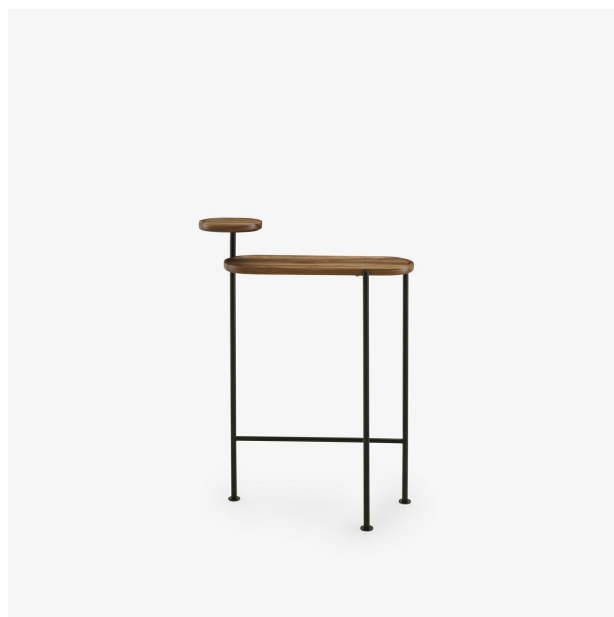

LOOMY

Designer

Roberto Paoli

PRODUITS

CONSOLE

Dimensions

Hauteur 925 mm
Largeur 680 mm
Profondeur 273 mm
Poids 5,65 kg

VALET / PENDERIE

Dimensions

Hauteur 1840 mm
Largeur 320 mm
Profondeur 400 mm
Poids 8,6 kg

Caractéristiques techniques