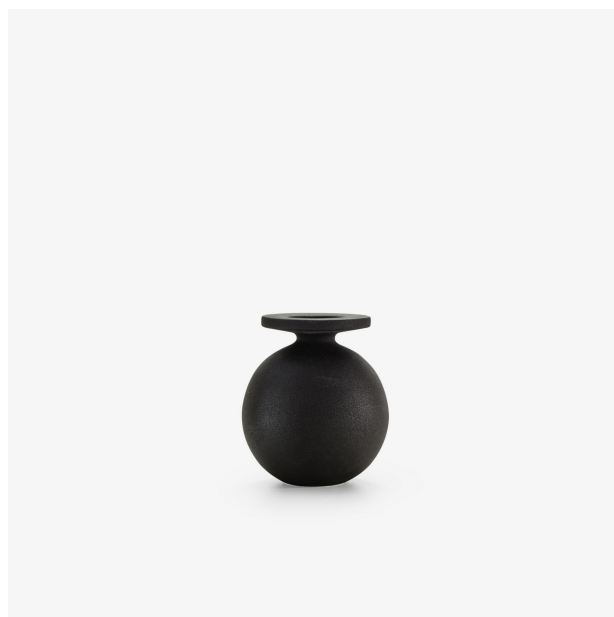

LUNDI 22/02

Designer

Guillaume Bardet

Caractéristiques techniques

Vase en faïence émaillée aspect brut.

PRODUITS

VASE PETIT MODÈLE NOIR

Dimensions

Hauteur 140 mm
Diamètre 120 mm
Poids 0,84 kg

VASE MOYEN MODÈLE GRIS-BLEU

Dimensions

Hauteur 240 mm
Diamètre 180 mm
Poids 1,3 kg

VASE GRAND MODÈLE BLANC

Dimensions

Hauteur 285 mm
Diamètre 240 mm
Poids 2,2 kg