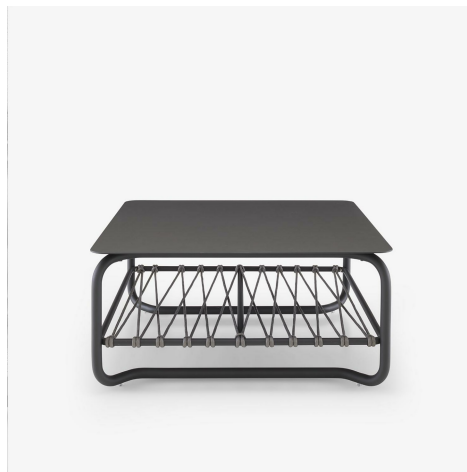

VALMER

Designer

Guggenbichlerdesign...

Caractéristiques techniques

Aluminium laqué coloris charbon,

tressage corde grise 100 %

polypropylène (Ø 8 mm).

Plus d'info sur

www.cinna.fr

© Ligne Roset 2023

PRODUITS

TABLE BASSE

DIMENSIONS

Hauteur 410 mm

Largeur 870 mm

Profondeur 870 mm

Poids 16,5 kg

Assises 1 place