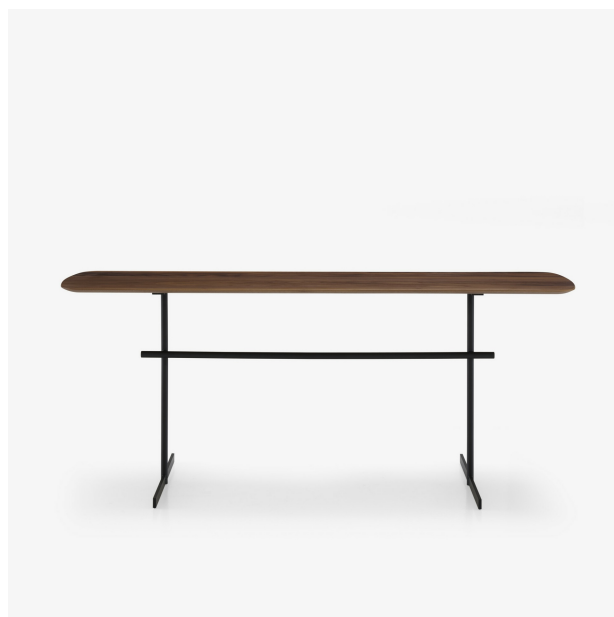

PRADO

Designer

Christian Werner

Caractéristiques techniques

PRODUITS

TABLE HAUTE

Dimensions

Hauteur 550 mm

Largeur 320 mm

Longueur 1 320 mm

Poids 11 kg