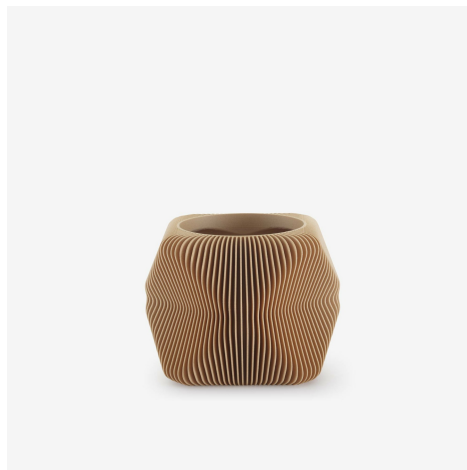

TERRE D'OMBRES

Designer

Minimum Design

Caractéristiques techniques

Terre d'ombres est une famille de cache-pot d'intérieur, de coloris noir ou naturel.

Minimaliste et d'influence scandinave.

Chaque vase a une étiquette pour annoncer le temps nécessaire à sa fabrication. Cache-pot fabriqué à l'imprimante 3D, en matériau bio-plastique (PLA – amidon de maïs 70 % + bois recyclé 30 %).

Plus d'info sur

www.cinna.fr

© Ligne Roset 2023

PRODUITS

CACHE-POT DECORATIF NATUREL

DIMENSIONS

Hauteur 145 mm

Largeur 190 mm

Profondeur 190 mm

Poids 0,7 kg

CACHE-POT DECORATIF NOIR

DIMENSIONS

Hauteur 145 mm

Largeur 190 mm

Profondeur 190 mm

Poids 0,7 kg