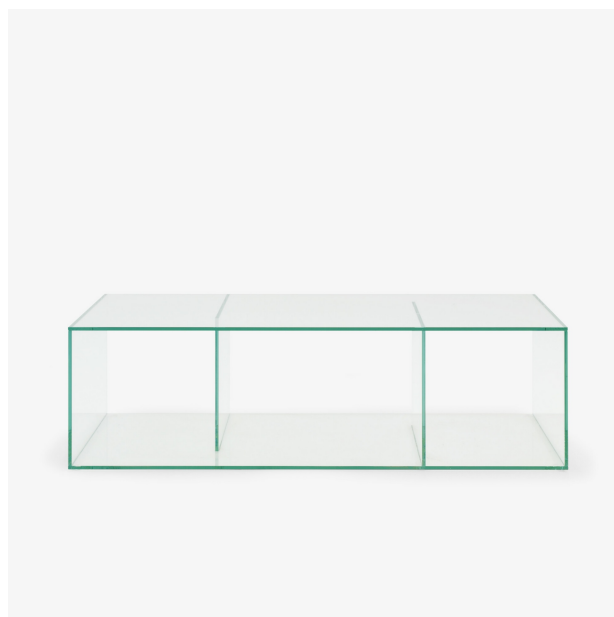

TABLE BASSE SALDO

Designer

Nick Rennie

Caractéristiques techniques

Table en verre extra clair épaisseur 8 mm,
livrée avec 4 patins transparents
autocollants.

Dimensions

Hauteur 300 mm | Largeur 700 mm | Longueur 1050 mm |
Poids 60 kg