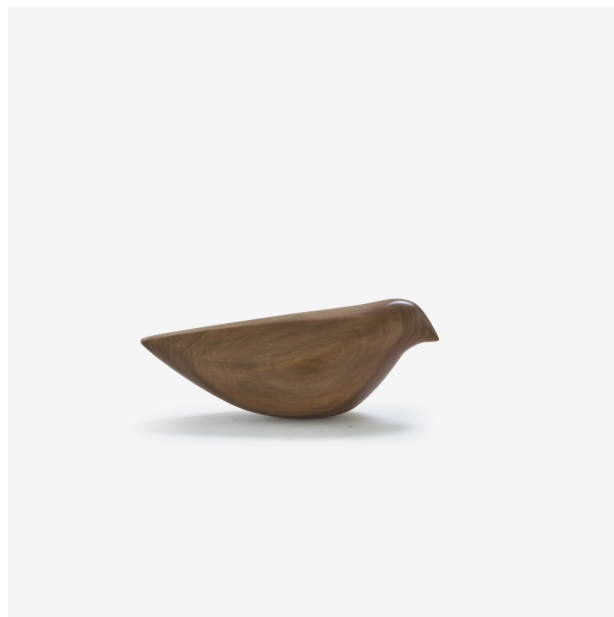

# OISEAU DECORATIF NOYER KOTORI

## Designer

Marie C Dorner

## Dimensions

Hauteur 90 mm | Largeur 67 mm | Longueur 180 mm |  
Poids 0,37 kg

## Description

Kotori signifie petit oiseau en japonais. De la taille d'une paume de main, il a un pouvoir calmant, il est doux. Oiseau décoratif en noyer massif finition vernis transparent. Présence de la signature du designer.