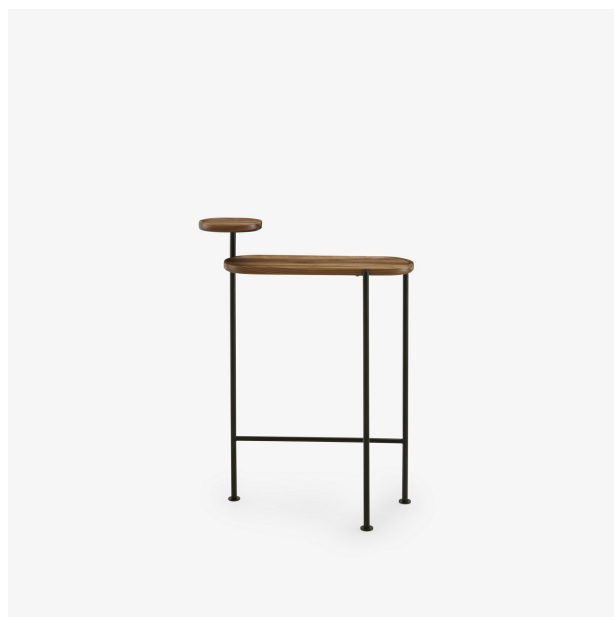

## Designer

Roberto Paoli

## Description

Console avec structure en tube acier Ø 2 cm laqué noir satiné et plateaux en noyer américain massif finition vernis naturel satiné. Cette console est à fixer impérativement au mur. Les dimensions indiquées ci-dessus sont celles de l'encombrement total de la console. Le plateau/console a pour dimensions : L 60 - P 24 - Ep. 2,5 cm ; la tablette a pour dimensions : L 20 - P 20 - Ep. 2,5 cm. La console est équipé de 3 pieds vérins réglables.

## Caractéristiques techniques

Console Structure en tube acier Ø 2 cm laqué noir satiné et plateaux en noyer américain massif finition vernis naturel satiné. Cette console est à fixer impérativement au mur. Les dimensions indiquées ci-dessus sont celles de l'encombrement total de la console. Le plateau/console a pour dimensions : L 60

## Dimensions

Hauteur 925 mm | Largeur 680 mm | Profondeur 273 mm |  
Poids 5,65 kg

- P 24 - Ep. 2,5 cm ; la tablette a pour dimensions : L 20 - P 20 - Ep. 2,5 cm. La console est équipé de 3 pieds vérins réglables. Valet/Penderie Structure en tube acier Ø 2 cm laqué noir satiné et tablette (20 x 20 x Ep. 2,5 cm) en noyer américain massif finition vernis naturel satiné. Verre miroir H 76 x L 32 x ép. 2,5 cm. Cet élément est équipé de pieds vérins réglables et doit être fixé au mur. Le dos du miroir est équipé d'une barre penderie (L 17,5 cm) permettant de suspendre des cintres.