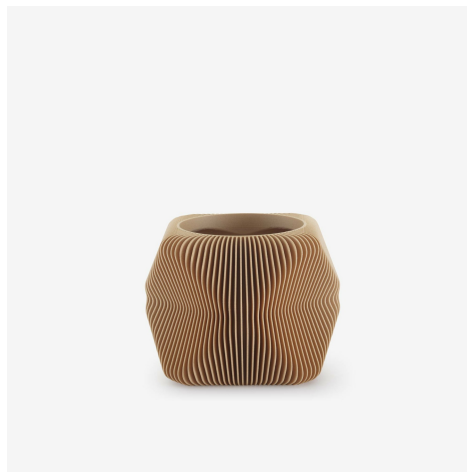

CACHE-POT DECORATIF NATUREL TERRE D'OMBRES

Designer

Minimum Design

Caractéristiques techniques

Terre d'ombres est une famille de cache-pot d'intérieur, de coloris noir ou naturel.

Minimaliste et d'influence scandinave.

Chaque vase a une étiquette pour annoncer le temps nécessaire à sa fabrication. Cache-pot fabriqué à l'imprimante 3D, en matériau bioplastique (PLA – amidon de maïs 70 % + bois recyclé 30 %).

Plus d'info sur

www.cinna.fr

© Ligne Roset 2024

DIMENSIONS

Hauteur 145 mm | Largeur 190 mm | Profondeur 190 mm |

Poids 0,7

kg