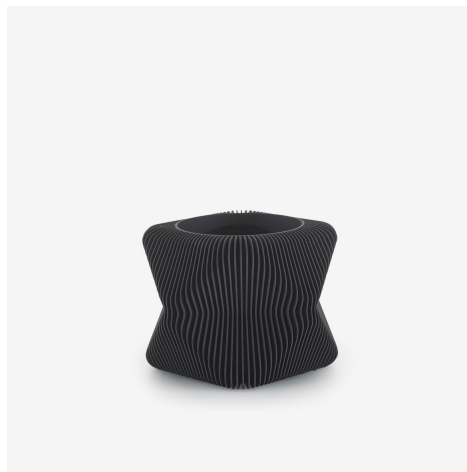

CACHE-POT DECORATIF NOIR TERRE D'OMBRES

Designer

Minimum Design

Caractéristiques techniques

Terre d'ombres est une famille de cache-pot d'intérieur, de coloris noir ou naturel.

Minimaliste et d'influence scandinave.

Chaque vase a une étiquette pour annoncer le temps nécessaire à sa fabrication. Cache-pot fabriqué à l'imprimante 3D, en matériau bio-plastique (PLA – amidon de maïs 70 % + bois recyclé 30 %).

Plus d'info sur

www.cinna.fr

© Ligne Roset 2024

DIMENSIONS

Hauteur 145 mm | Largeur 190 mm | Profondeur 190 mm |

Poids 0,7

kg