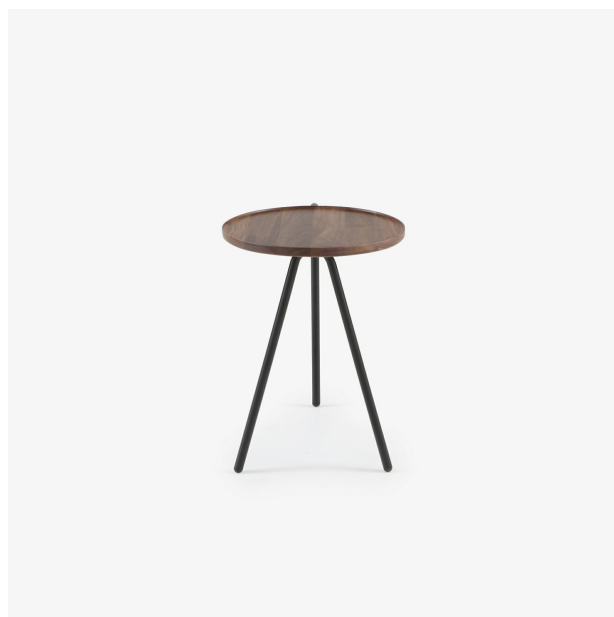

BOUT DE CANAPÉ FRÀ

Designer

E-ggs

Description

Conçu pour se positionner entre 2 modules du Grand Angle, il permet d'avoir à portée de mains téléphone, télécommandes, verre ou autres petits objets. Il peut tout aussi bien s'installer dans le canapé Saparella, le plateau se trouvera dans ce cas-là au-dessus de l'assise et non à sa hauteur. Structure acier laqué noir satiné avec embouts sphériques, plateau (Ø 35cm) en noyer américain massif vernis naturel.

Caractéristiques techniques

Conçu pour se positionner entre 2 modules du Grand Angle, il permet d'avoir à portée de mains téléphone, télécommandes, verre ou autres petits objets. Il peut tout aussi bien s'installer dans le canapé Saparella, le plateau se trouvera dans ce cas-là au-dessus de

Dimensions

Hauteur 470 mm | Largeur 350 mm | Profondeur 500 mm |
Poids 3,16 kg

Plus d'info sur
www.cinna.fr

CinnaTM

© Ligne Roset 2025

l'assise et non à sa hauteur. Structure
acier laqué noir satiné avec embouts
sphériques, plateau (Ø 35cm) en noyer
américain massif vernis naturel.