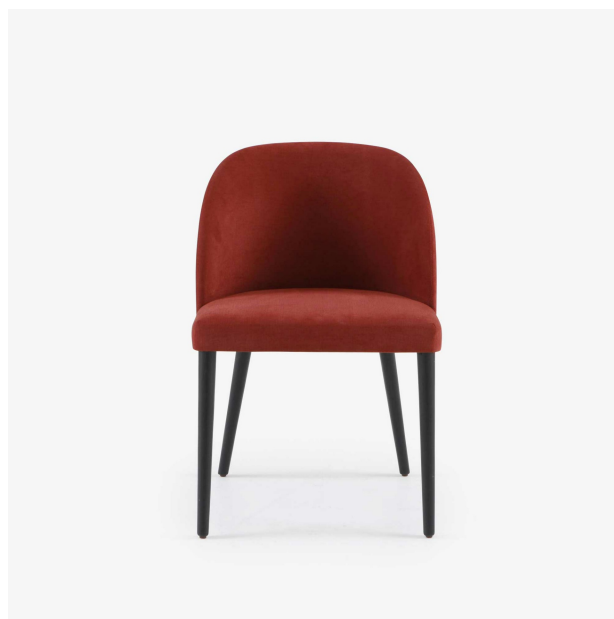

CHAISE TISSU ROUILLE GIULIANA

Caractéristiques techniques

Giuliana n'est pas sans rappeler l'esprit des chaises tapissées des années 50. Le dossier rond et enveloppant et l'assise large sont autant d'invitation à s'asseoir pour un long moment. Structure et piètement en hêtre massif teinté noir. Patins plastique (patins feutre livrés avec la chaise). Confort : mousse polyuréthane (densité assise 50kg/m³, dossier 30 kg/m³). Housse : 100% coton (pas de sous-housse). Chaise non déhoussable et non empilable.

Dimensions

Hauteur 795 mm | Largeur 535 mm | Profondeur 540 mm |
Hauteur d'assise 480 mm | Assises 1 place | Poids 11 kg