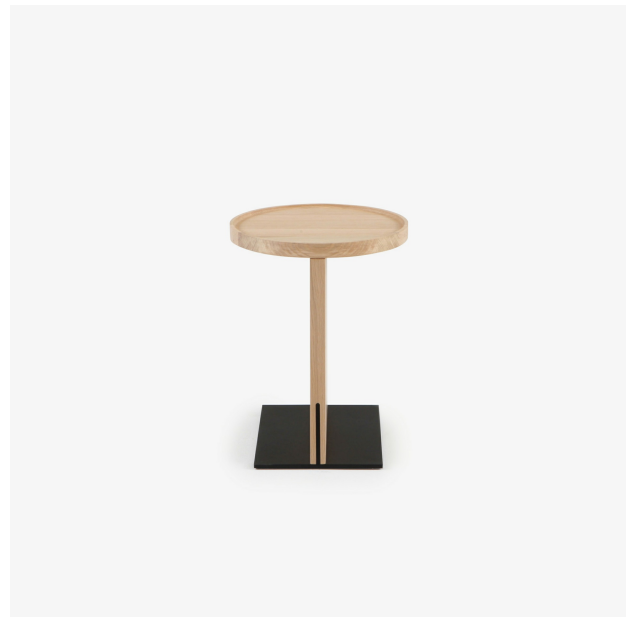

TABLE D'APPOINT KARUMA

Designer

Eric Jourdan

Dimensions

Hauteur 450 mm | Diamètre 354 mm | Poids 13 kg

Description

La base (35 x 25 cm) est en acier laqué noir satiné. Le pied et le plateau sont en chêne massif blanchi, vernis naturel.