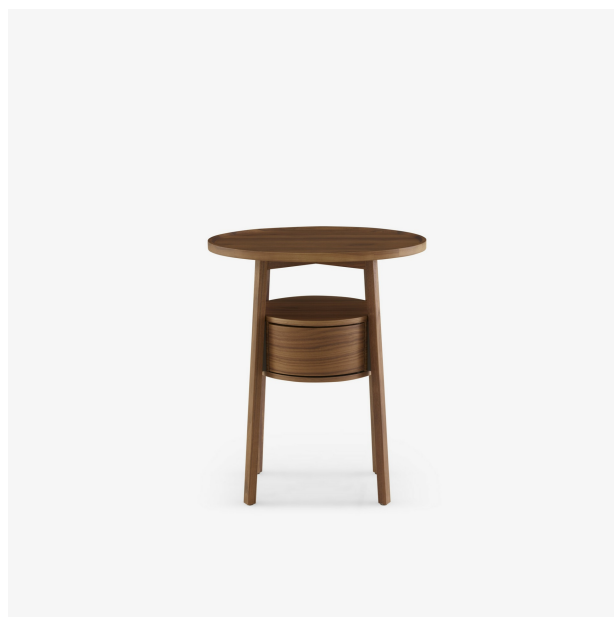

CHEVET EPISODE

Designer

Marie C Dorner

Caractéristiques techniques

Veilleur de nuit, ce chevet en noyer à plateau ovale est une véritable pièce d'ébénisterie. On peut y poser des objets à différents niveaux. Veilleur de jour, il trouve aussi sa place ailleurs dans la maison ! Chevet à 3 niveaux avec structure, pieds et plateaux en noyer américain massif vernis naturel. La ceinture du coffre est en multiplis plaqué noyer, la partie intérieure et les entretoises sont laquées gris plomb.

Dimensions

Hauteur 600 mm | Largeur 500 mm | Profondeur 400 mm