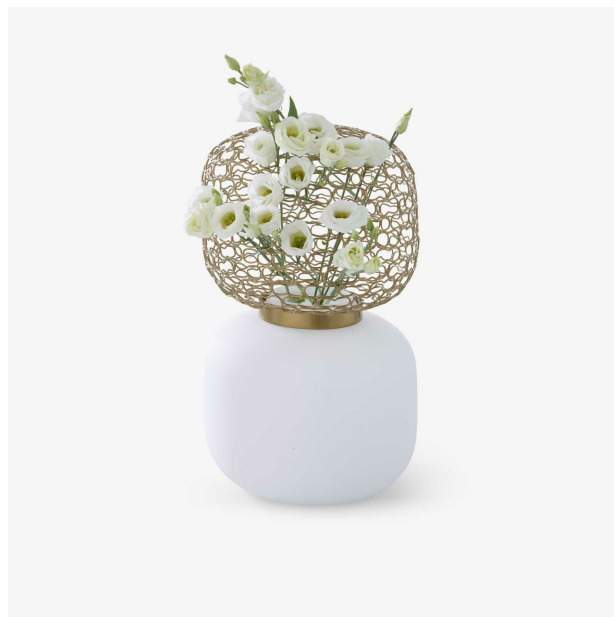

VASE JALI

Designer

Marie C Dorner

Dimensions

Hauteur 420 mm | Diamètre 240 mm

Caractéristiques techniques