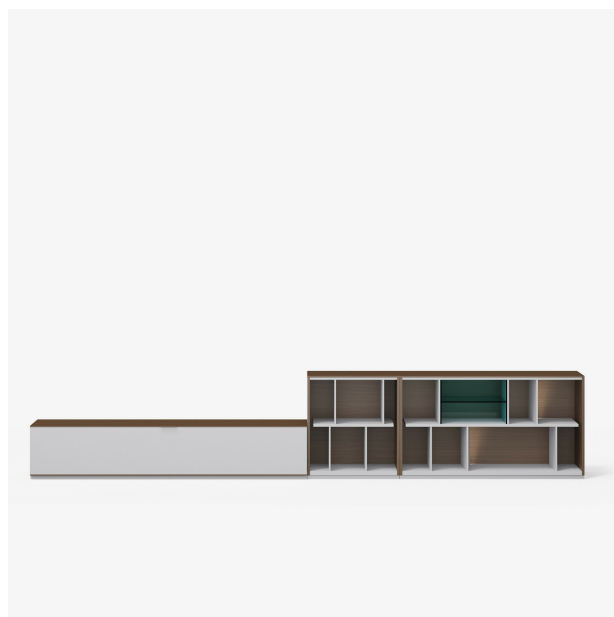

COMPOSITION CANALETTO

Designer

Mauro Lipparini

Caractéristiques techniques

Dimensions