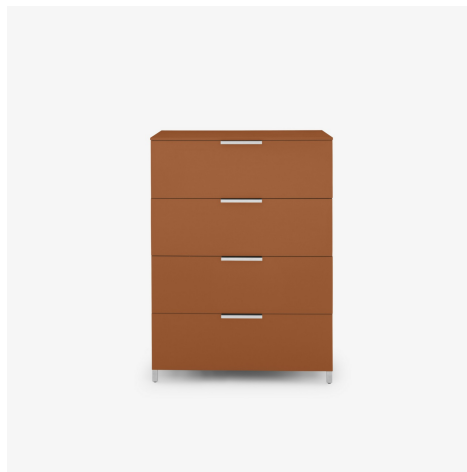

COMMODE 4 TIROIRS C 13 EVERYWHERE

Designer

Christian Werner

Caractéristiques techniques

Programme de meubles pour équiper toutes les pièces de la maison, meubles de séjour ou de salle à manger, pour l'entrée, ou bien coffres TV-Hi-Fi. -

Finitions des coffres au choix : en laque satinée 15 coloris au choix. - Finitions des tops au choix : en laque satinée 15 coloris au choix, en grès cérame (aspect marbre blanc, anthracite métal ou Empéador) ou en bois (noyer sombre).

Les coffres C64 et C65 ne sont pas proposés avec des plateaux en grès cérame.

Plus d'info sur

www.cinna.fr

© Ligne Roset 2024

DIMENSIONS

Hauteur 1 228 mm | Largeur 900 mm | Profondeur 440 mm