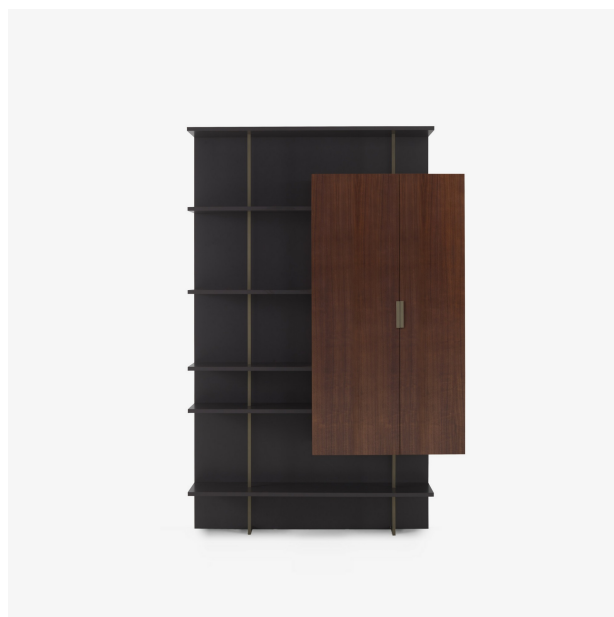

# BIBLIOTHÈQUE EVERYWHERE

Designer

Christian Werner

Caractéristiques techniques

Dimensions

Plus d'info sur  
[www.cinna.fr](http://www.cinna.fr)

Cinna<sup>TM</sup>

© Ligne Roset 2025