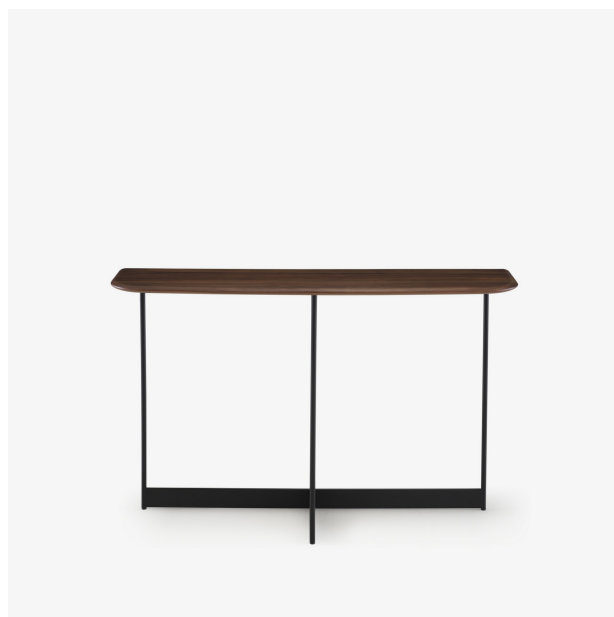

CONSOLE ISTRANA

Designer

Busetti Garuti Redaelli

Caractéristiques techniques

Dimensions

Hauteur 750 mm | Largeur 1200 mm | Profondeur 320 mm