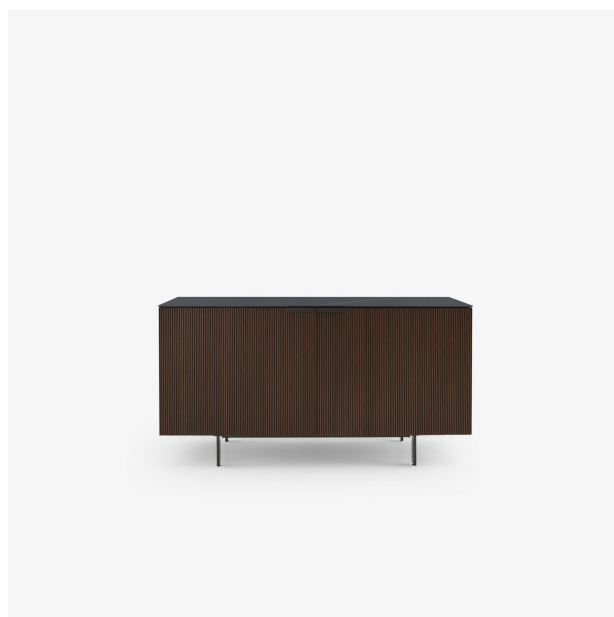

BAHUT 2 PORTES C 58 SELVANS

Designer

Christian Werner

Dimensions

Hauteur 725 mm | Largeur 1384 mm | Profondeur 459 mm

Caractéristiques techniques