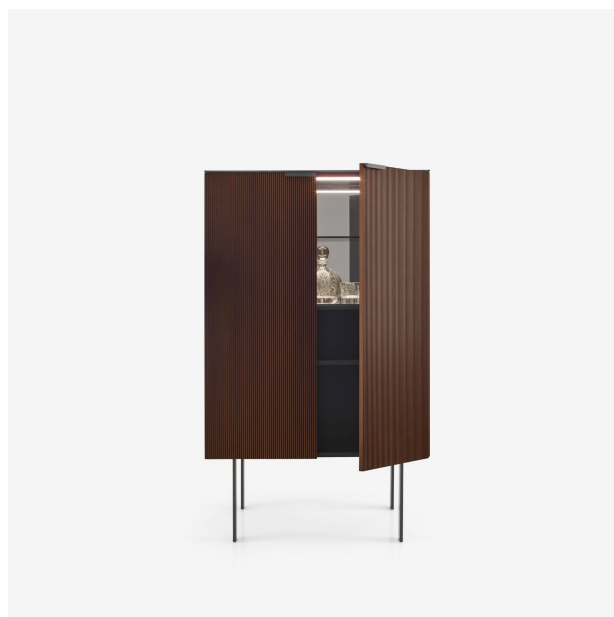

# MEUBLE BAR SELVANS

Designer

Christian Werner

## Dimensions

Hauteur 1528 mm | Largeur 900 mm | Profondeur 450 mm