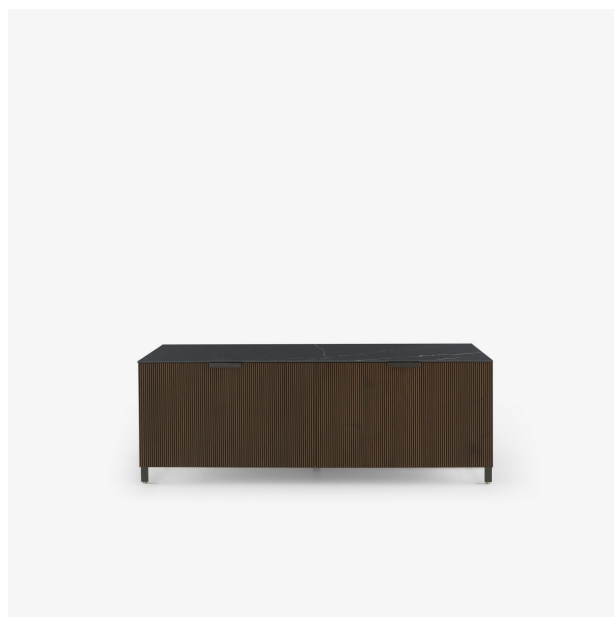

MEUBLE TV 1 TIROIR + 1 ABATTANT SELVANS

Designer

Christian Werner

Dimensions

Hauteur 490 mm | Largeur 1384 mm | Profondeur 450 mm

Caractéristiques techniques