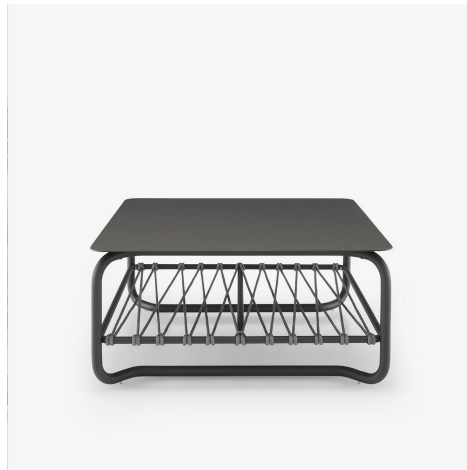

TABLE BASSE VALMER

Designer

Guggenbichlerdesign...

Caractéristiques techniques

Aluminium laqué coloris charbon,

tressage corde grise 100 %

polypropylène (Ø 8 mm).

Plus d'info sur

www.cinna.fr

© Ligne Roset 2024

DIMENSIONS

Hauteur 410 mm | Largeur 870 mm | Profondeur 870 mm | Assises 1 |

Poids 16,5

kg