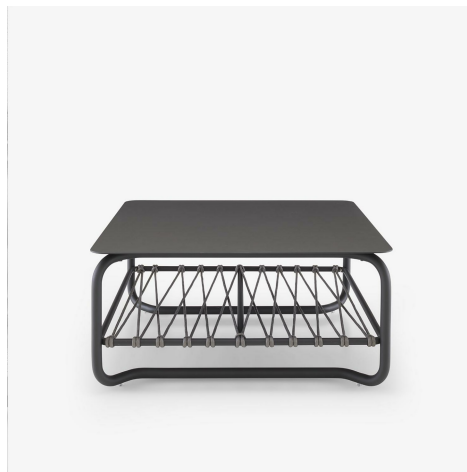

TABLE BASSE VALMER

Designer

Guggenbichlerdesign...

Caractéristiques techniques

Aluminium laqué coloris charbon,

tressage corde grise 100 %

polypropylène (Ø 8 mm).

Plus d'info sur

www.cinna.fr

© Ligne Roset 2024

DIMENSIONS

Hauteur 410 mm | Largeur 870 mm | Profondeur 870 mm | Assises 1 |

Poids 16,5

kg