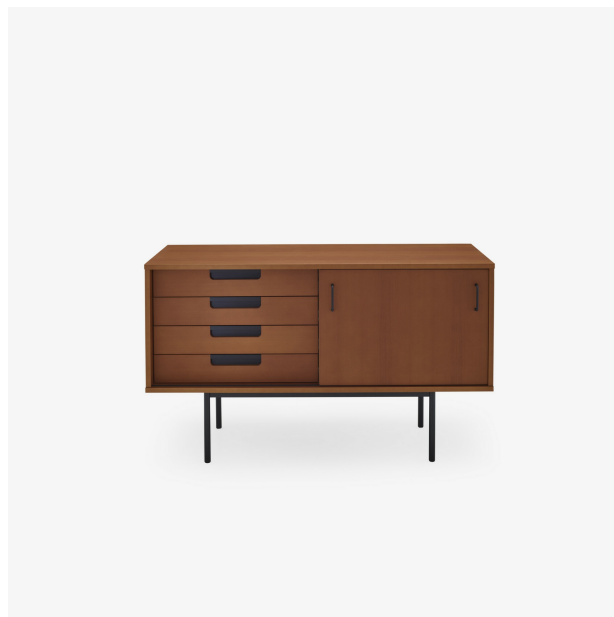

# BAHUT FRÊNE TEINTÉ GUARICHE 148

Designer

Pierre Guariche

## Dimensions

Hauteur 800 mm | Largeur 1350 mm |  
Profondeur 450 mm | Poids 73 kg

Caractéristiques techniques